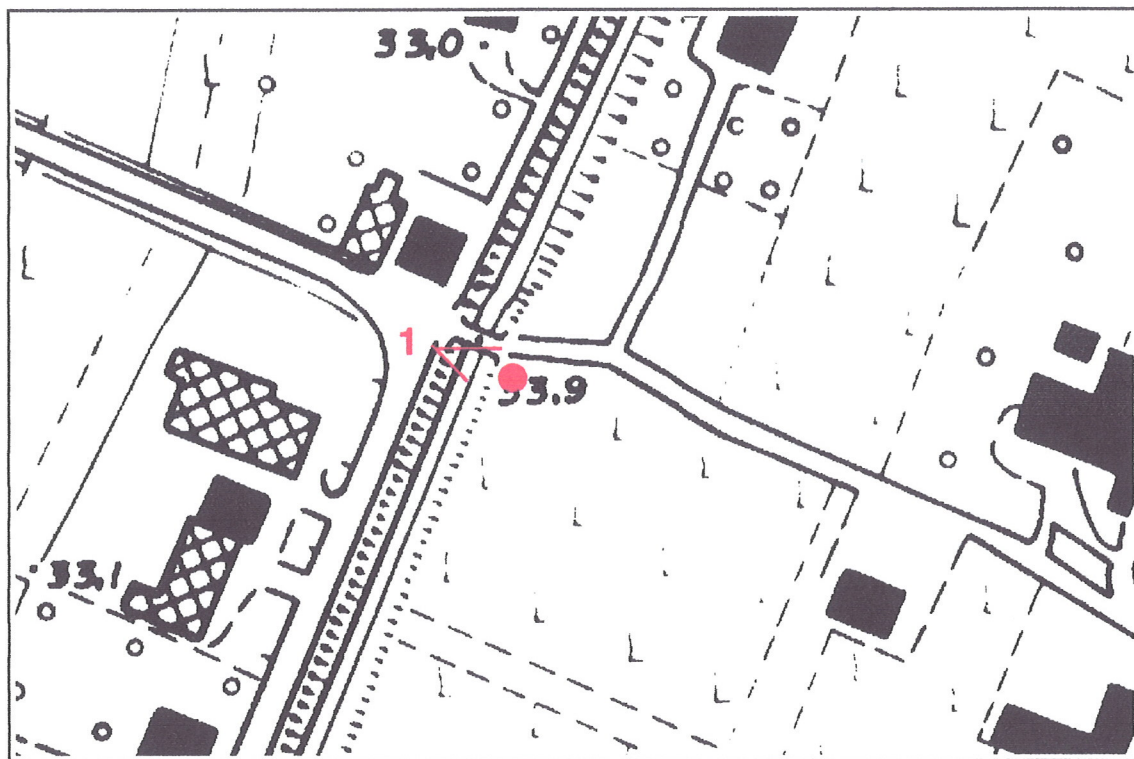

Via San Biagio ang. via Modena

Toponimo

Tav. PRG 2.6

Quadrante B-5

Zona PRG E.7+E.5

ESTRATTO DALLA C.T.R.

FOTOGRAFIA IDENTIFICATIVA

Altri documenti

Scheda IBC n. 85

Note

Maestà ottocentesca a pilastro con cuspide e croce in vertice. La nicchia in volto è protetta da una grata frontale.

PUNTI DI RIPRESA FOTOGRAFICA

Foto 1