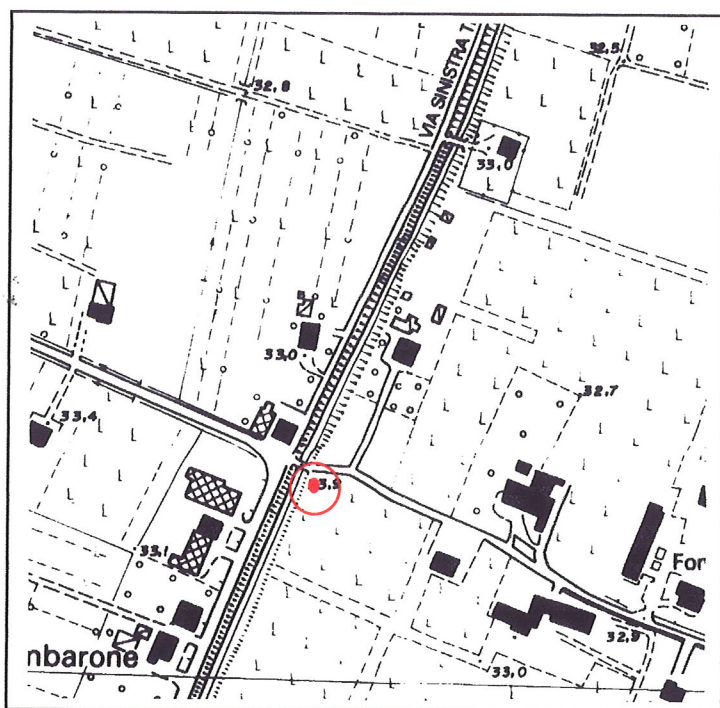

Via San Biagio ang. via Modena

Toponimo

Tav. PRG 2.6

Quadrante B-5

Zona PRG E.7+E.5

ESTRATTO DALLA C.T.R.

FOTOGRAFIA IDENTIFICATIVA

Altri documenti

Scheda IBC n. 85

Note

Maestà ottocentesca a pilastro con cuspide e croce in vertice. La nicchia in volto è protetta da una grata frontale.

PUNTI DI RIPRESA FOTOGRAFICA

Foto 1