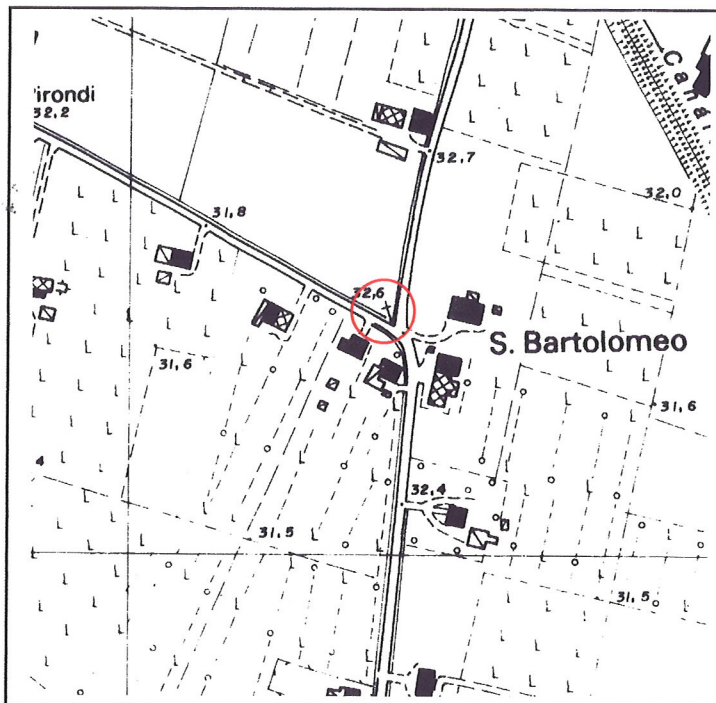

**COMUNE DI CORREGGIO
ALTRI ELEMENTI**

N° 34

Via San Prospero ang. via Fazzano

Toponimo

Tav. PRG 2.4

Quadrante G-2

Zona PRG E.1+E.8

ESTRATTO DALLA C.T.R.

FOTOGRAFIA IDENTIFICATIVA

Altri documenti

Scheda IBC n. 181

Note

Edicola votiva ottocentesca dedicata a S. Bartolomeo. La facciata presenta un ampio portale archivoltato chiuso da un cancello in ferro con una lunetta superiore. Nella parte superiore vi è un frontespizio triangolare modanato e la copertura è a due acque.