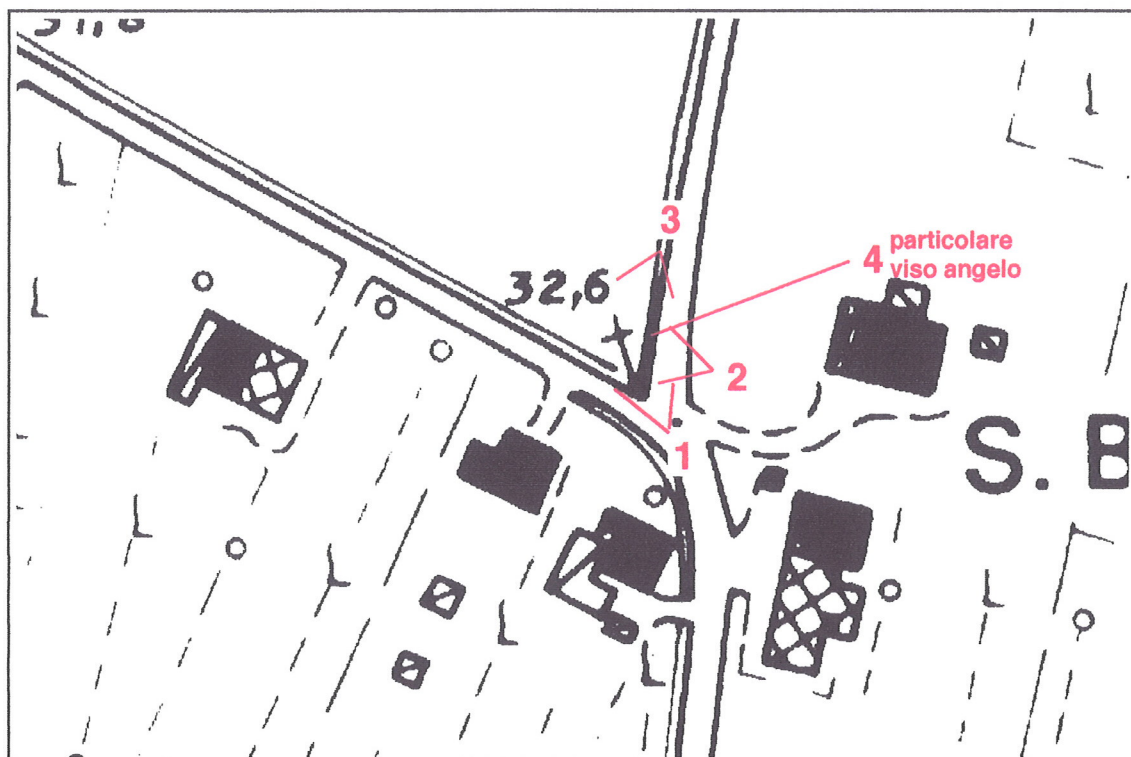

**COMUNE DI CORREGGIO
ALTRI ELEMENTI**

N° 34

Via San Prospero ang. via Fazzano

Toponimo

Tav. PRG 2.4

Quadrante G-2

Zona PRG E.1+E.8

ESTRATTO DALLA C.T.R.

FOTOGRAFIA IDENTIFICATIVA

Altri documenti

Scheda IBC n. 181

Note

Edicola votiva ottocentesca dedicata a S. Bartolomeo. La facciata presenta un ampio portale archivoltato chiuso da un cancello in ferro con una lunetta superiore. Nella parte superiore vi è un frontespizio triangolare modanato e la copertura è a due acque.

PUNTI DI RIPRESA FOTOGRAFICA

Foto 1

Foto 2

Foto 3

Foto 4